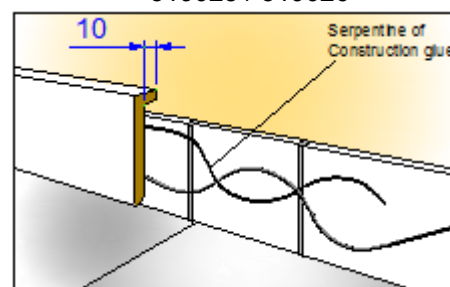

Demographics:

Produkt	Lengde mm	Tykkelse mm	Høyde mm	Antall i pakke
Hulkiil, 31025 / 26	2400	16	16	10
Sokkellist rett, 31625 / 26	2400	16	57	10
Sokkellist profilert, 30325 / 26	2400	14	82	10
Sokkellist rett, 31825 / 26	2400	14	90	10
Sokkellist rett, 319025* / 026*	2400	18	100	10
Sokkellist profilert, 30425 / 26	2400	15	120	5

Monteringsveiledning:

Enkel og fleksibel montering med "Snap-in", skruer, spiker eller lim

Monteringssett for sokkellist kan kjøpes separat (art. nr. 45250). En eske rekker til ca. 15 løpemeter.

* 319025 / 319026