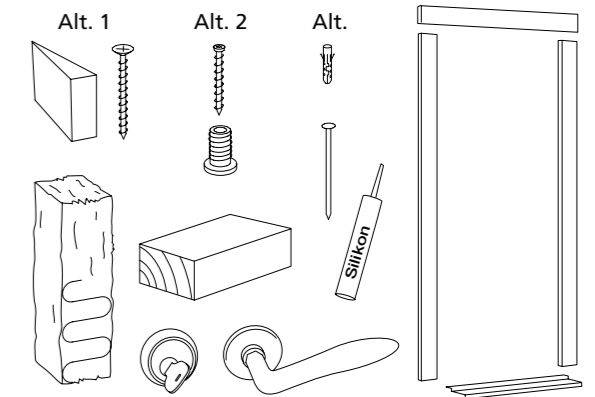

TILLBEHÖR SOM DU BEHÖVER
TILBEHØR, DER IKKE MEDFØLGER
TILBEHØR SOM IKKE FØLGER MED
ASENNUKSESSA TARVITTAVAT TARVIKKEET
ACCESSORIES NOT INCLUDED

DETTA INGÅR
DETTE MEDFØLGER
DETTE FØLGER MED
SISÄLTYY TOIMITUKSEEN
INCLUDED