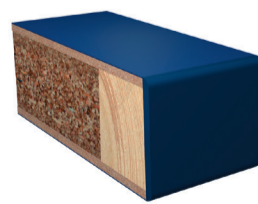

Du kan også velge plastkantlist i trestruktur som bøk, bjørk, eik eller mahogny.

Plastkantlist : NCS S 0500-N
Laminat: F1040 MAT

Plastkantlist : NCS S 1580-Y90R
Laminat: F7845 MAT

Plastkantlist : NCS S 2500-N
Laminat: F7927 MAT