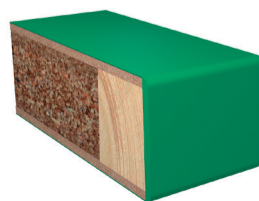

Plastkantlist : NCS S 3050-G
Laminat: F7897 MAT