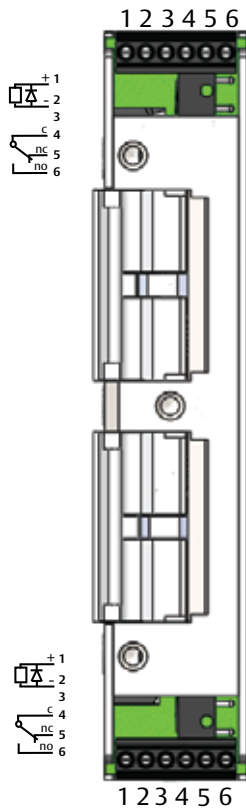

STEP 92

Elektriske sluttstykker

TrioVing®
ASSA ABLOY

ASSA ABLOY, the global leader
in door opening solutions

STEP 92 Preload er en helt ny type elektrisk sluttstykke. STEP 92 er et to-funksjons elektrisk sluttstykke som har to låselepper. Disse er tilpasset for både vriderfalle og låsefalle i en og samme låskasse. Med separat styring av hver enhet blir mulighetene større for dører med dørautomatikk, rømning og brannkrav.

- STEP 92 Preload er branngodkjent i A60/E60/EI60.
- Vendbar rettvendt/omvendt funksjon på begge låselepper.
- Listetrykk på låse og vriderleppe.

STEP 92 tilpasset dørfunksjoner med dørautomatikk

- Ulåst i branncelle med dørautomatikk.
- Rømning/tilbakerømning i branncelle med dørautomatikk.
- Dør i branncelle kan åpnes av brannalarm (omvendt funksjon).
- Ulåst dør i branncelle med dørautomatikk sammen med 2-fallelås som kan styres via adgangssystem og brannalarm.

Tekniske data

STEP 92 er branngodkjent i A60/E60/EI60

Typegodkjennelse 0450/01

Listetrykk

Rettvendt funksjon 50 kg

Omvendt funksjon 20 kg

Spenning og strømforbruk

Rettvendt og omvendt funksjon

24VDC ± 10%	12VDC ± 10%
110mA/maks 300mA	220mA/600mA

Varianter og artikkelnummer

TO137ST925	ST925/24VDC RETTVENDT/OMVENDT MIKRO
TO137ST92512	ST925/12VDC RETTVENDT/OMVENDT MIKRO

- Mikrobryter en-polet veksel, maks 30VDC, 1A
- Innebygget beskyttelsesdiode
- Åpen/lukket tilbakemelding på begge enheter
- Bruddstyrke 9kN (900kg)
- Garantert åpning selv med listetrykk både i rettvendt og omvendt funksjon
- Slagsikker
- Vendbar for høyre og venstre slagretning. **Stolpe må velges for slagretning**
- Kan benyttes i branngodkjente dører i A60/E60/EI60