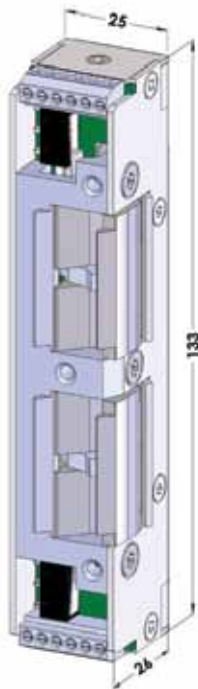

Passer til låskasser:

2-fallelås i Connectserien

2-fallelås i Modulserien

2-fallelås i Smalprofilserien

TrioVing a.s
Moss, Oslo, Bergen, Trondheim
Tlf: 69 24 52 00
E-post: post@trioving.no
www.trioving.no

TrioVing®
ASSA ABLOY

ASSA ABLOY, the global leader in door opening solutions, dedicated to satisfying end-user needs for security, safety and convenience.