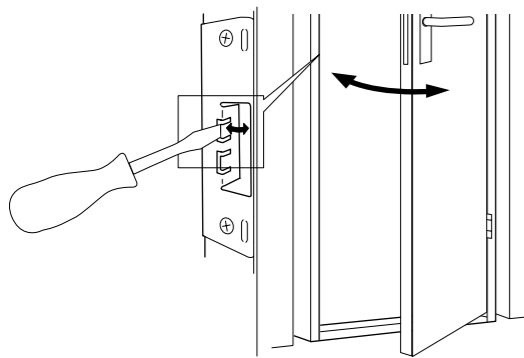

16

Skötselråd: www.jeld-wen.se
Vedligeholdelsesvejledning: www.jeld-wen.dk
Vedlikeholdsråd: www.jeld-wen.no

JW
JELD-WEN

JW
JELD-WEN

1. SE Hos JELD-WEN är fo rtlöpande utveckling och förbättring av produkterna en del av vår affärsstrategi. Det kan således förekomma avvikelser på produkten i förhållande till beskrivningen i monteringsanvisningen. Vi förbehåller oss rätten för ev. tryckfel.
2. DK Hos JELD-WEN er det en del af vores forretningsstrategi, løbende at foretage forbedrende konstruktionsændringer. Der kan således forekomme afvigelser på produktet i forhold til beskrivelsen i monteringsvejledningen. Der tages forbehold for trykfejl.
3. NO Hos JELD-WEN er løpende utvikling av forbedring av produktene en del av forretningsstrategien. Det kan derfor forekomme avvik på produktet i forhold til beskrivelsen i monteringsveiledningen. Det tas forbehold om trykkfeil.

CONDESIGN INFOCOM 2017-03 Art.Nr.: 28478

SE MONTERINGSANVISNING
KARM, SNAP-IN

DK MONTERINGSFORSKRIFT
KARM, SNAP-IN

NO MONTERINGSVEJLEDNING
KARM, SNAP-IN