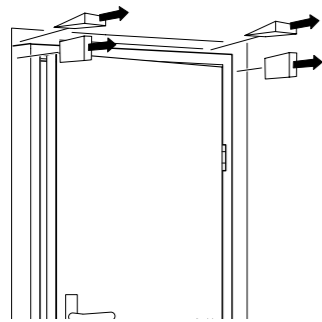

14

15

16

Skötselråd: www.jeld-wen.se
Vedligeholdelsesvejledning: www.jeld-wen.dk
Vedlikeholdsråd: www.jeld-wen.no

JW
JELD-WEN

JW
JELD-WEN

1. SE Hos JELD-WEN är fo rtlöpande utveckling och förbättring av produkterna en del av vår affärsstrategi. Det kan således förekomma avvikelser på produkten i förhållande till beskrivningen i monteringsanvisningen. Vi förbehåller oss rätten för ev. tryckfel.
2. DK Hos JELD-WEN er det en del af vores forretningsstrategi, løbende at foretage forbedrende konstruktionsændringer. Der kan således forekomme afvigelser på produktet i forhold til beskrivelsen i monteringsvejledningen. Der tages forbehold for trykfejl.
3. NO Hos JELD-WEN er løpende utvikling av forbedring av produktene en del av forretningsstrategien. Det kan derfor forekomme avvik på produktet i forhold til beskrivelsen i monteringsveiledningen. Det tas forbehold om trykkfeil.

CONDESIGN INFOCOM 2017-03 Art.Nr.: 28478

SE MONTERINGSANVISNING
KARM, SNAP-IN

DK MONTERINGSFORSKRIFT
KARM, SNAP-IN

NO MONTERINGSVEJLEDNING
KARM, SNAP-IN

VERKTØY SOM DU BEHÖVER
VÆRKTØJ, DU SKAL BRUGE
VERKTØY SOM DU TRENGER

TILLBEHÖR SOM DU BEHÖVER
TILBEHØR, DER IKKE MEDFØLGER
TILBEHØR SOM IKKE FØLGER MED

DETTE BEHÖVER DU FÖR MONTERING
DETTE BEHÖVER DU FÖR MONTERING
DETTE TRENGER DU FÖR MONTERING