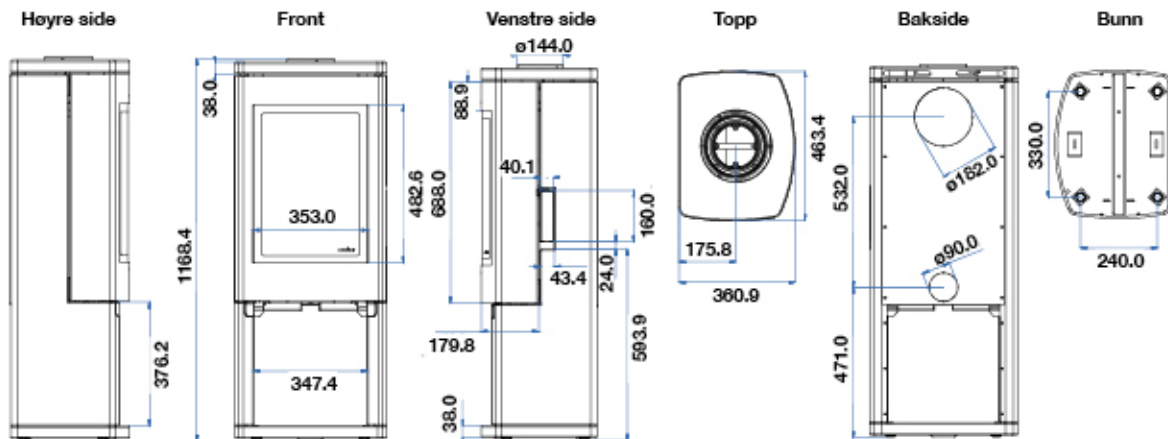

## RADIUS 100

- Vekt: ca. 98 k
- Effektivitet: 84 %
- CO-utslipp  
(ved 13% O<sub>2</sub>): 0,16 %
- Effekt: 3,8-6,2 kW
- Oppvarmingsareal:  
30-120 kvm
- Maks. vedlengde: 30 cm

## RADIUS 300

- Vekt: ca. 96 kg
- Effektivitet: 84 %
- CO-utslipp  
(ved 13% O<sub>2</sub>): 0,16 %
- Effekt 3,8-6,2 kW
- Oppvarmingsareal:  
30-120 kvm
- Maks. vedlengde: 30 cm