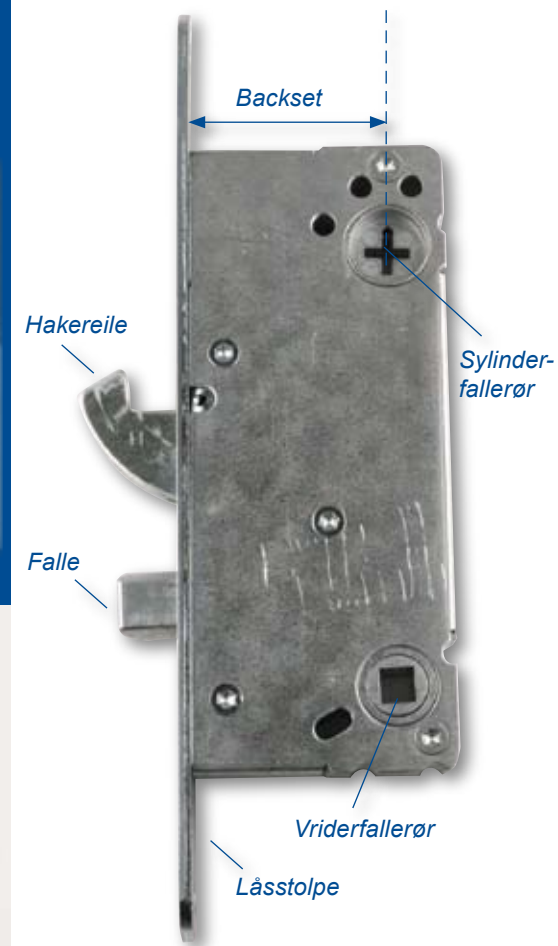

FG

Vendbar, selvjusterende falle

Låskassene er utstyrt med en ny type falle som gir mindre slitasje i bruk, og som fungerer riktig selv om dør og karm ikke er helt parallelle. Dørens slagretning kan endres med en skrue.

Modeller i tre størrelser

Evolution-serien har som mål å dekke alle behov med tre ulike størrelser, 30, 50 og 70 cm backset. Et bredt program av mikrobryterfunksjoner kan leveres til alle størrelser.

evolution

Evolution-serien kombinerer den nyeste teknologien innenfor både mekanikk og elektronikk. Hakereilen er unik fordi den griper tak i karmen, noe som i prinsippet gjør det umulig å skille dør og karm fra hverandre.