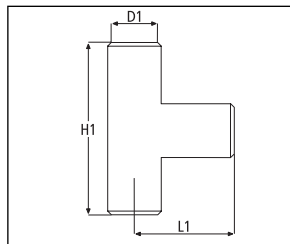

Generell beskrivelse

Slanke tynnveggede rørdeler med rette utvendige flater som skjuler muffefunksjonen.

- Man kan ta bort tetningsringen mens man måler og tilpasser. Dermed er det lett å montere og demontere delene til rett sammensetning er funnet.
- Tetningsringens innvendige riller klarer store avvik i av rørdiameterene. Om tetningsringer skulle skades er den utbyttbar.
- Tetningsringen har lav friksjon for enkel montasje.

RØRDELER, INNSTIKK

Bend 45 °, innstikk

<u>NRF:</u>	<u>D1:</u>	<u>L1:</u>	<u>Farge:</u>
451 57 06	32	42	hvit
453 41 26	40	42	hvit

Bend 45 °, innstikk spissende

<u>NRF</u>	<u>D1:</u>	<u>D2:</u>	<u>L1:</u>	<u>Farge:</u>
453 41 43	32	32	45	hvit
453 41 44	40	40	45	hvit