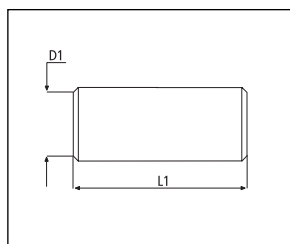

Muffe, innstikk

<u>NRF</u>	<u>D1:</u>	<u>L1:</u>	<u>Farge:</u>
451 57 23	32	84	hvit
453 41 22	40	85	hvit