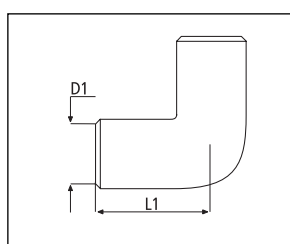

Generell beskrivelse

Slanke tynnveggede rørdeler med rette utvendige flater som skjuler muffefunksjonen.

- Man kan ta bort tetningsringen mens man måler og tilpasser. Dermed er det lett å montere og demontere delene til rett sammensetning er funnet.
- Tetningsringens innvendige riller klarer store avvik i av rørdiameterene. Om tetningsringer skulle skades er den utbyttbar.
- Tetningsringen har lav friksjon for enkel montasje.

T-rør 90 °, innstikk

<u>NRF</u>	<u>D1:</u>	<u>H1:</u>	<u>L1:</u>	<u>Farge:</u>
451 57 13	32	118	59	hvit
453 41 32	40	118	59	hvit

T-rør 45 °, innstikk

<u>NRF</u>	<u>D1:</u>	<u>H1:</u>	<u>Farge:</u>
453 41 33	32	140	hvit
453 41 34	40	140	hvit

Reduksjon 40/32, innstikk

<u>NRF</u>	<u>D1:</u>	<u>L1:</u>	<u>Farge:</u>
453 41 51	32	44	hvit

Muffe, innstikk

<u>NRF</u>	<u>D1:</u>	<u>L1:</u>	<u>Farge:</u>
451 57 23	32	84	hvit
453 41 22	40	85	hvit

Bend 90 ° , innstikk