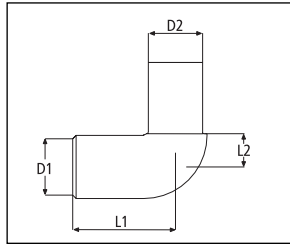

RØRDELER, INNSTIKK

Bend 90 °, innstikk spissende

<u>NRF</u>	<u>D1:</u>	<u>D2:</u>	<u>L1:</u>	<u>Farge:</u>
453 41 41	32	32	61	hvit
453 41 42	40	40	64	hvit