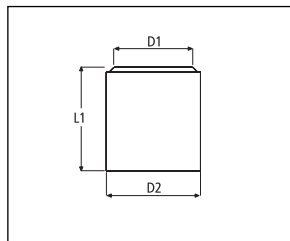

Reduksjon 40/32, innstikk

<u>NRF</u>	<u>D1:</u>	<u>L1:</u>	<u>Farge:</u>
453 41 51	32	44	hvit