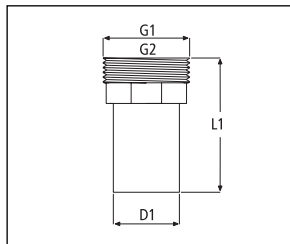

Generell beskrivelse

Slanke tynnveggede rørdeler med rette utvendige flater som skjuler muffefunksjonen.

- Man kan ta bort tetningsringen mens man måler og tilpasser. Dermed er det lett å montere og demontere delene til rett sammensetning er funnet.
- Tetningsringens innvendige riller klarer store avvik i av rørdiameterene. Om tetningsringer skulle skades er den utbyttbar.
- Tetningsringen har lav friksjon for enkel montasje.

RØRDELER, INNSTIKK

Bend 90 °, innstikk spissende

<u>NRF</u>	<u>D1:</u>	<u>D2:</u>	<u>L1:</u>	<u>Farge:</u>
453 41 41	32	32	61	hvit
453 41 42	40	40	64	hvit

Gjenetilslutning, innvendige gjenger

<u>NRF</u>	<u>G1:</u>	<u>B1:</u>	<u>H1:</u>	<u>Farge:</u>
453 41 54	1/4"	32	37	hvit
453 41 55	1/2"	32	37	hvit
453 41 56	1/2"	40	37	hvit

Gjenetilslutning, utvendige gjenger

<u>NRF</u>	<u>G1:</u>	<u>G2:</u>	<u>D1:</u>	<u>L1:</u>	<u>Farge:</u>
453 41 58	1/2"		32	65	hvit
453 41 57	1/4"		32	65	hvit
453 41 62	1"		32	65	hvit
453 43 61	3/4"	1/2"	32	65	hvit