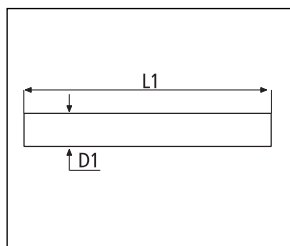

*V.m = Vakum metallisert (krom)

Rør i ABS

NRF nr:	D1:	L1:	Farge:	Paknin. antall:
451 25 01	32	1000	hvit	10
451 25 08	32	2000	hvit	10
451 25 09	32	3000	hvit	10
451 55 09	40	3000	hvit	10
451 36 53	32	225	hvit	10
451 36 83	40	380	hvit	10
451 36 56	32	225	V.m*	10
451 36 84	40	535	V.m*	10

Rør i hvit PP, for innstikk/kompresjonsdeler

453 41 01	32	1000	hvit	10
453 41 02	32	2000	hvit	10
453 41 03	40	1000	hvit	10
453 41 04	40	2000	hvit	10