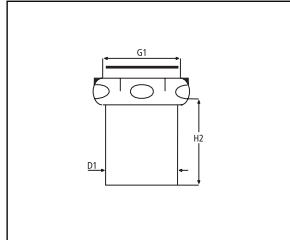

RØRDELER, INNSTIKK

Bend 90 °, innstikk spissende

<u>NRF</u>	<u>D1:</u>	<u>D2:</u>	<u>L1:</u>	<u>Farge:</u>
453 41 41	32	32	61	hvit
453 41 42	40	40	64	hvit

Gjenetilslutning, innvendige gjenger

<u>NRF</u>	<u>G1:</u>	<u>B1:</u>	<u>H1:</u>	<u>Farge:</u>
453 41 54	1/4"	32	37	hvit
453 41 55	1/2"	32	37	hvit
453 41 56	1/2"	40	37	hvit