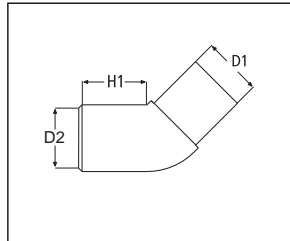

Generell beskrivelse

Slanke tynnveggede rørdeler med rette utvendige flater som skjuler muffefunksjonen.

- Man kan ta bort tetningsringen mens man måler og tilpasser. Dermed er det lett å montere og demontere delene til rett sammensetning er funnet.
- Tetningsringens innvendige riller klarer store avvik i av rørdiameterene. Om tetningsringer skulle skades er den utbyttbar.
- Tetningsringen har lav friksjon for enkel montasje.

Rør i hvit PP, for innstikk/kompresjonsdeler

453 41 01	32	1000	hvit	10
453 41 02	32	2000	hvit	10
453 41 03	40	1000	hvit	10
453 41 04	40	2000	hvit	10

Vinklet avløpsrør i ABS

NRF nr:	D1:	L1:	L2:	Farge:	Pakn. antall:
451 37 36	32	160	600	hvit	10
451 37 43	32	180	700	hvit	10
451 37 46	32	300	900	hvit	10
451 37 37	40	160	600	hvit	10
451 37 38	40	350	650	hvit	10
451 37 39	32	160	600	V.m*	10
451 37 41	40	160	600	V.m*	10
451 37 42	40	350	650	V.m*	10

RØRDELER, INNSTIKK

Bend 45 °, innstikk

<u>NRF:</u>	<u>D1:</u>	<u>L1:</u>	<u>Farge:</u>
451 57 06	32	42	hvit
453 41 26	40	42	hvit

Bend 45 °, innstikk spissende

<u>NRF</u>	<u>D1:</u>	<u>D2:</u>	<u>L1:</u>	<u>Farge:</u>
453 41 43	32	32	45	hvit
453 41 44	40	40	45	hvit