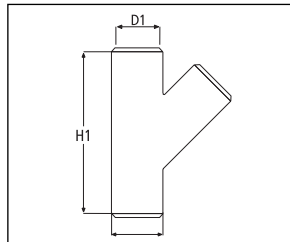

T-rør 45 °, innstikk

<u>NRF</u>	<u>D1:</u>	<u>H1:</u>	<u>Farge:</u>
453 41 33	32	140	hvit
453 41 34	40	140	hvit