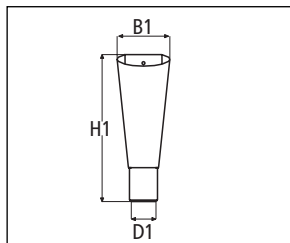

Vaskemaskintrakt, innstikk

<u>NRF</u>	<u>D1:</u>	<u>B1:</u>	<u>H1:</u>	<u>Farge:</u>
453 41 75	32			hvit

- Vaskemaskintrakt med gjenetilslutning se side 69
- Artikler for tilkobling av vaskemaskin, se kapittel diverse!