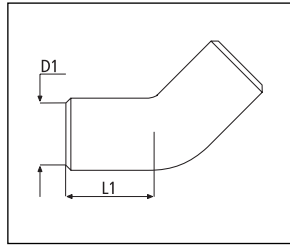

RØRDELER, INNSTIKK

Bend 45 °, innstikk

<u>NRF:</u>	<u>D1:</u>	<u>L1:</u>	<u>Farge:</u>
451 57 06	32	42	hvit
453 41 26	40	42	hvit