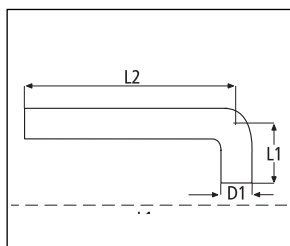

Vinklet avløpsrør i ABS

NRF nr:	D1:	L1:	L2:	Farge:	Pakn. antall:
451 37 36	32	160	600	hvit	10
451 37 43	32	180	700	hvit	10
451 37 46	32	300	900	hvit	10
451 37 37	40	160	600	hvit	10
451 37 38	40	350	650	hvit	10
451 37 39	32	160	600	V.m*	10
451 37 41	40	160	600	V.m*	10
451 37 42	40	350	650	V.m*	10