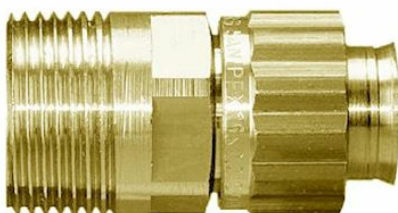

Tippunion

Tippunion

Arjonfloor gulvvarmerør benytter den unike koplungen til Sanipex. Dette gjør det mulig å benytte hele Sanipex sitt delesortiment også til Arjonfloor.

Tippunionen benyttes i de tilfeller man har behov til å gå over til en utv. gjenge.

Varetekst	Kat.nr.	NRF-nr.	Vekt
Tippunion 1/2"x12mm	5480.900	511 20 92	0,059
Tippunion 1/2"x16mm	5480.908	511 20 94	0,077
Tippunion 3/4"x16mm	5480.918	511 20 96	0,10
Tippunion 1/2"x20mm	5480.921	511 20 95	0,14
Tippunion 3/4"x20mm	5480.922	511 20 97	0,15

Beskrivelsestekst : Tippunion

Beskrivelsestekst:

Det skal leveres og monteres vannbåren gulvvarme type Arjonfloor®.

Rørsystemet skal leveres med rør og originale deler som inngår i sortimentet. Rørsystemet skal ha Sintef Byggforsk Teknisk Godkjenning (TG2469).