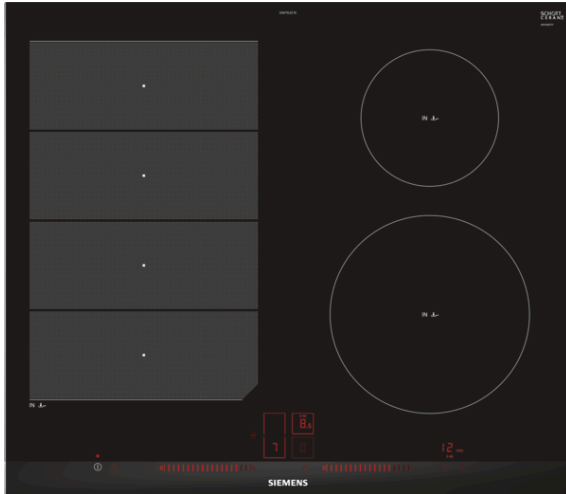

iQ700, Induksjonstopp, 60 cm, Autark betjening EX675LEC1E

Platetopp med induksjon og innovative funksjoner for mer fleksibilitet under matlagingen.

- ✓ Med Dual lightSlider betjenes platetoppen enkelt og intuitivt.
- ✓ Intuitiv varmekontroll med powerMove Plus: varmesoner med forskjellige temperaturinnstillinger som aktiveres ved berøring.
- ✓ Med fryingSensor holder platetoppen varmen konstant, uansett hvor lenge du steker - og ingenting brenner fast.

Beskrivelse

Teknisk data

Produktnavn/-familie : Kokesone glasskeramikk
 Konstruksjonstype : Bygg-inn
 Energiforbruk : Elektrisk
 Antall soner/plater som kan brukes samtidig : 4
 Nisjemål i mm (H x B x D) : 51 x 560-560 x 490-500
 Produktbredde (mm) : 602
 Mål i mm (HxBxD) : 51 x 602 x 520
 Emballasjemål (H x B x D) (mm) : 126 x 753 x 603
 Nettovekt (kg) : 13,831
 Bruttovekt (kg) : 15,1
 Restvarmeindikator : Separat
 Plassering av kontrollpanelet : Foran
 Materiale på overflaten : Glasskeramikk
 Farge overflate : sort
 Godkjennelse : AENOR, CE
 Lengden på strømledningen (cm) : 110
 EAN-kode : 4242003716854
 Tilkoblingseffekt (W) : 7400
 Spenning (V) : 220-240
 Frekvens (Hz) : 50; 60

iQ700, Induksjonstopp, 60 cm, Autark betjening EX675LEC1E

Beskrivelse

Komfort

- Betjening med Dual lightSlider
- 17 effekttrinn

Profesjonell utrustning

- Mer fleksibel matlaging med flexInduction.
- fryingSensor Plus - stekesensor med 5 temperaturinnstillinger
- powerBoost-funksjon for alle induksjonssoner
- panBoost-funksjon for alle induksjonssoner
- Automatisk varmeregulering i tre trinn med powerMove Plus

Installasjon

- Kan kombineres med Dominoserien og andre topper i samme design

iQ700, Induksjonstopp, 60 cm, Autark
betjening
EX675LEC1E

Måltegninger