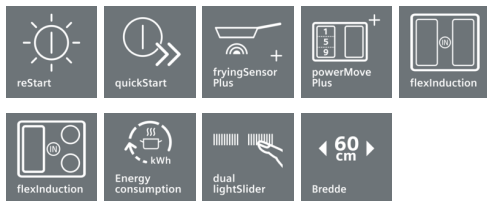

iQ700, Induksjonstopp, 60 cm, Autark betjening EX675LEC1E

Platetopp med induksjon og innovative funksjoner for mer fleksibilitet under matlagingen.

- ✓ Med Dual lightSlider betjenes platetoppen enkelt og intuitivt.
- ✓ Intuitiv varmekontroll med powerMove Plus: varmesoner med forskjellige temperaturinnstillinger som aktiveres ved berøring.
- ✓ Med fryingSensor holder platetoppen varmen konstant, uansett hvor lenge du steker - og ingenting brenner fast.

Beskrivelse

Teknisk data

Produktnavn/-familie : Kokesone glasskeramikk
 Konstruksjonstype : Bygg-inn
 Energiforbruk : Elektrisk
 Antall soner/plater som kan brukes samtidig : 4
 Nisjemål i mm (H x B x D) : 51 x 560-560 x 490-500
 Produktbredde (mm) : 602
 Mål i mm (HxBxD) : 51 x 602 x 520
 Emballasjemål (H x B x D) (mm) : 126 x 753 x 603
 Nettovekt (kg) : 13,831
 Bruttovekt (kg) : 15,1
 Restvarmeindikator : Separat
 Plassering av kontrollpanelet : Foran
 Materiale på overflaten : Glasskeramikk
 Farge overflate : sort
 Godkjennelse : AENOR, CE
 Lengden på strømledningen (cm) : 110
 EAN-kode : 4242003716854
 Tilkoblingseffekt (W) : 7400
 Spenning (V) : 220-240
 Frekvens (Hz) : 50; 60

iQ700, Induksjonstopp, 60 cm, Autark betjening EX675LEC1E

Beskrivelse

Komfort

- Betjening med Dual lightSlider
- 17 effekttrinn

Profesjonell utrustning

- Mer fleksibel matlaging med flexInduction.
- fryingSensor Plus - stekesensor med 5 temperaturinnstillinger
- powerBoost-funksjon for alle induksjonssoner
- panBoost-funksjon for alle induksjonssoner
- Automatisk varmeregulering i tre trinn med powerMove Plus