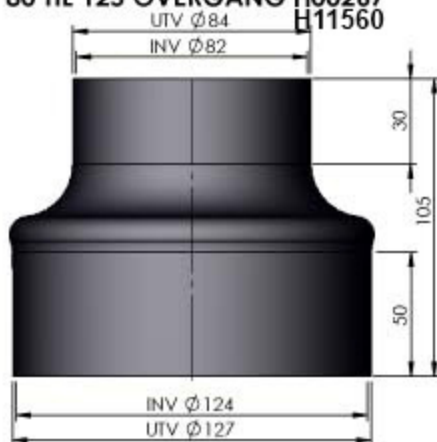

80 TIL 125 OVERGANG H00267
H11560