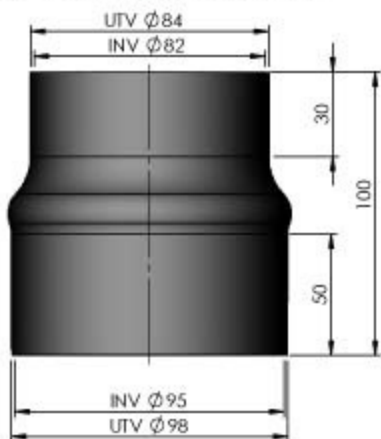

JØTUL GROUP ACCESSORIES

OVERGANGER

REV DATO: 12.08.10

80 TIL 100 OVERGANG H00266