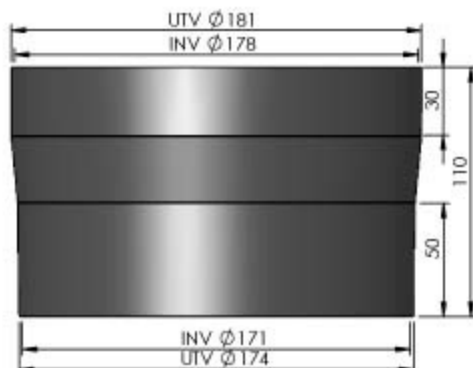

175 TIL 180 OVERGANG H00274