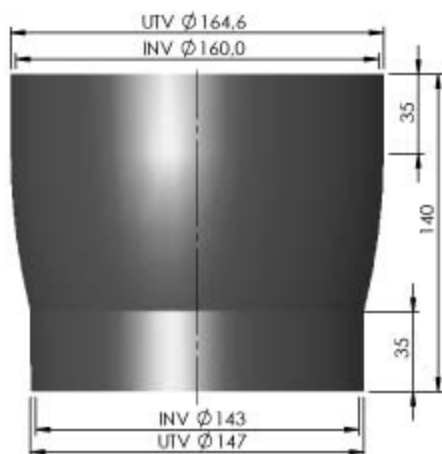

160 TIL 150 OVERGANG H00250