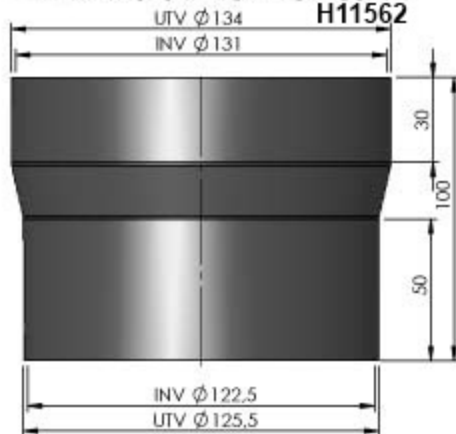

130 TIL 125 OVERGANG H00271
H11562