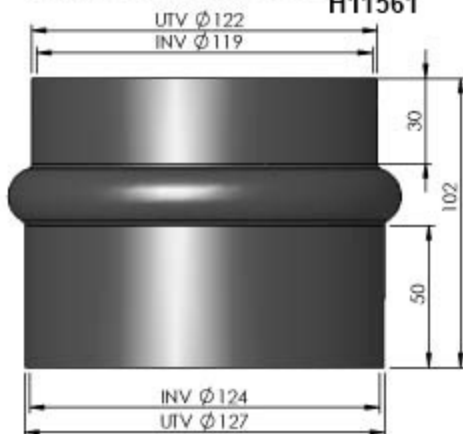

120 TIL 125 OVERGANG H00270
H11561