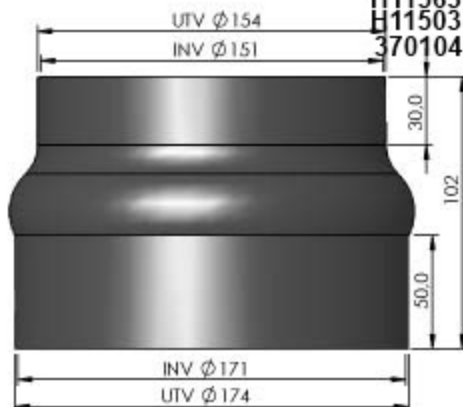

175 TIL 180 OVERGANG H00274