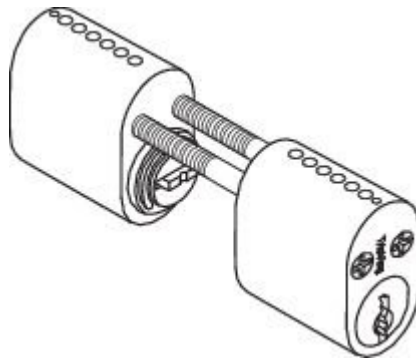

## **Sylindersett - oval dobbelsylinder med bakkantfeste**

### **Anvendelse**

Sylindersett med bakkantfeste.

S20+ sylinder anbefales på dører hvor det kreves ekstra sikkerhet.

### **Funksjon**

System 20 sylinderen leveres med 6 toppstifter og 3 sidestifter.

S20+ sylinder har i tillegg herdede, borhindrende stifter og ulike overstifter og fjærer for å øke dirksikkerheten.