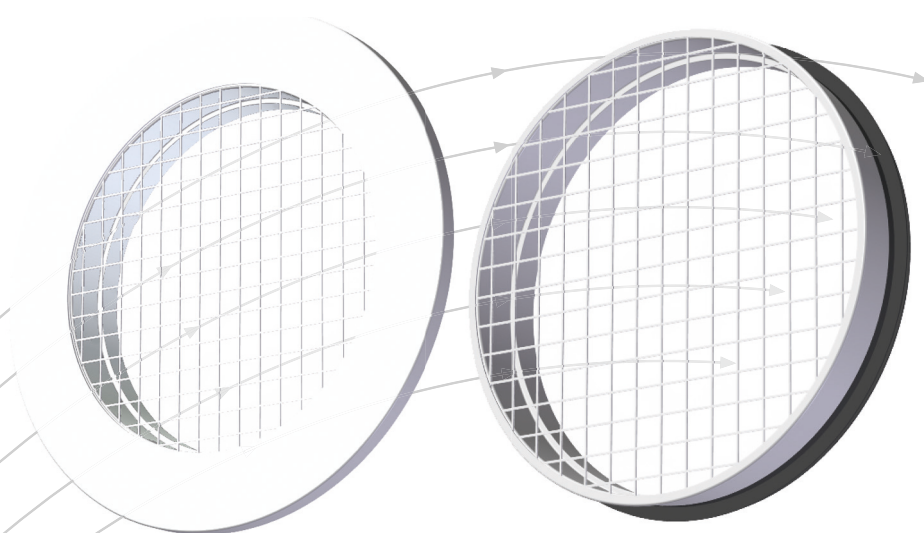

## Nettingrist

- Enkel montasje
- Leveres med eller uten pynteflens

## ANVENDELSE

ESNU er en sirkulær nettingrist og benyttes både som avtrekks- og inntaksrist.