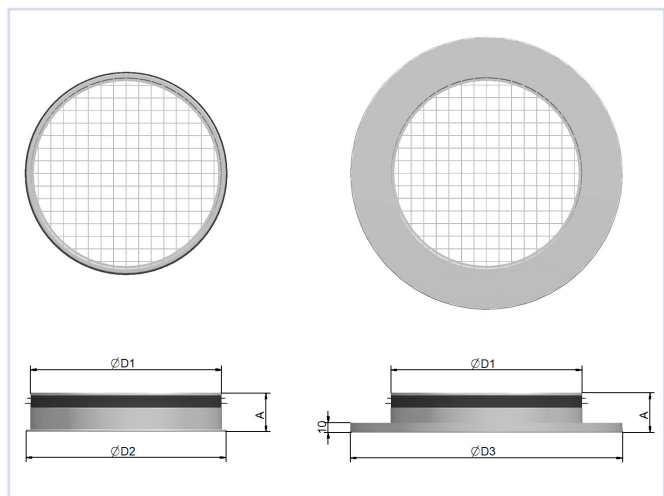

Tabell 1

Figur 1

MONTERING

Kan monteres direkte i spirorør

VEDLIKEHOLD

Rengjøres med fuktig klut eller støvsuges etter behov.

MILJØ

Forespørsel vedrørende byggvaredeklarasjon kan rettes til en av våre selgere, eller finnes på vår hjemmeside: www.trox.no

Retten til endringer forbeholdes.