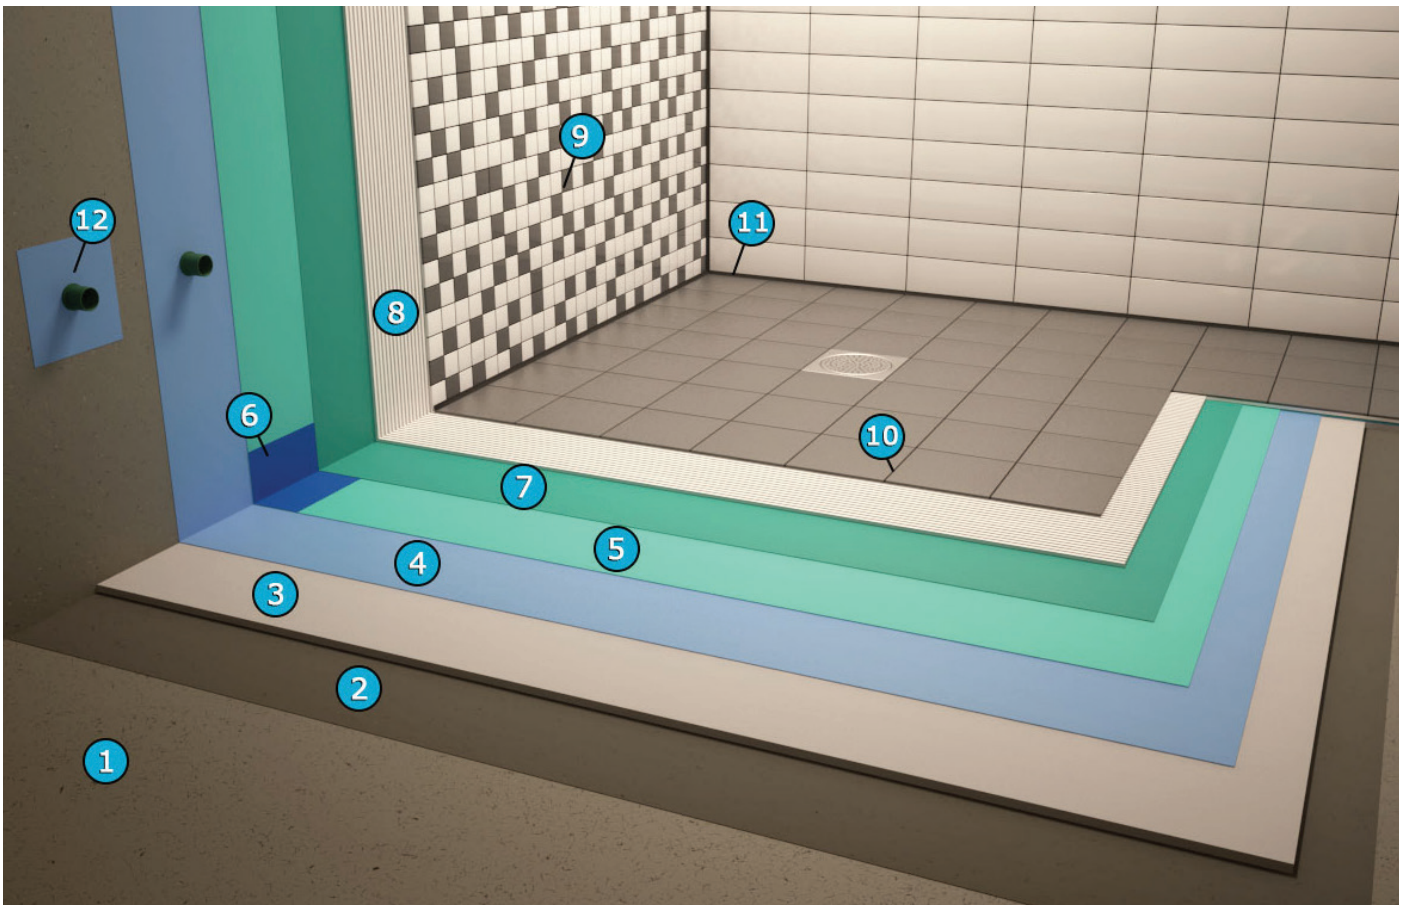

SYSTEM - VÅTROM

- | | | | |
|---|--------------------------------|----|--|
| 1 | Undergulv | 9 | 255 Multi Max eller |
| 2 | Plussprimer - primer | | Glass Tile Adhesive - flislim vegg |
| 3 | Lataflyt - sparkelmasse | 10 | Permacolor eller Spectralock - fugemasse |
| 4 | Plussprimer - primer | 11 | Spectrasil - silikon fugemass |
| 5 | Latapluss - membran | 12 | Rørmansjett |
| 6 | Laticrete fiberduk - tettebånd | | |
| 7 | Latapluss - membran | | |
| 8 | 254 Platinum eller 255 Multi | | |