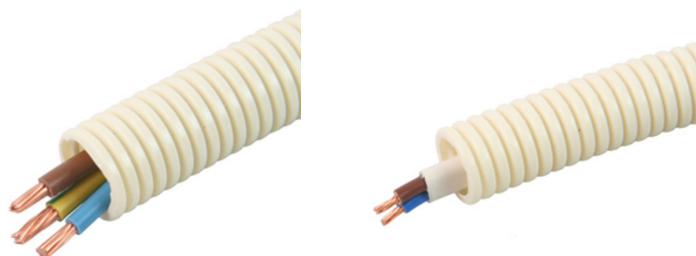

Pipelife Norges fabrikk i Surnadal, Stathelle og Ringebu

INNHold

4		Ferdigtrekte korrugert el-rør Powerline Powerline coil i PVC Powerline coil i PP Powerline coil, halogenfri
12		Tomme el-rør i PVC
14		Tomme halogenfrie el-rør
14		Korrugerte el-rør i PP, halogenfri
15		UV-stabiliserte el-rør
17		Deler og tilbehør til installasjonsrør Powerline veggboкс Muffer , klammer og bend Trekkefjær, bøyefjær, stativ og spikerbeskyttelse
20		Stålrør, galvanisert
21		Plica fleksible panserrør
22		Konnekt - tetting av rør
24		Rør i PE DV korrugerte rør i kveil PE 100 RC SN64. Svarte rør med rød stripe
26		Andre aktuelle produkter
27		Oversikt over tekniske spesifikasjoner

FERDIGTREKTE KORRUGERTE EL-RØR I PVC

POWERLINE

POWERLINE I ESKE er pakket i en meget hendig og solid emballasje. Du får gjort jobben raskere fordi rørene selv retter seg ut under uttrekking. Esken er meget brukervennlig fordi den ikke inneholder trommel. Rørene er fargekodet iht. bruksområde. Powerline rørene som er pakket i eske er fleksible PVC plastrør som er selvslukkende, NEMKO godkjente og CE-merket. De er også sertifisert i henhold til NEK EN 61386-22.

POWERLINE MED INSTALLASJONSKABEL, PVC, HVIT

K-rør med innlagte PN, PR eller FKX(TwinLed). Plastisolerte ledninger. TwinLed for downlight-kabel. Fargekoding i henhold til normal installasjonspraksis. For installasjons- og brukstemperatur mellom -25°C og +60°C. Stivhetsklasse 750 N.