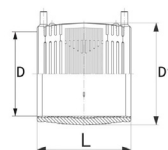

PE 100 RC SN64 ELEKTROMUFFE, SVART

El-nr	For rørdimensjon	D1	Lengde	Forpakning
2836188	75 mm	96 mm	110 mm	1
2836189	110 mm	138 mm	145 mm	1
2836138	160 mm	196 mm	180 mm	1