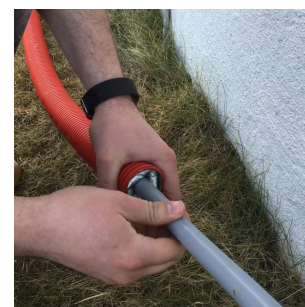

Opplegg til el-bil hvor røret skal graves ned. Konnekt Norge.

Flere bilder og videoer på facebook.com/konnektnorge.no

KONNEKT TETNINGSTAPE OKT-CR

Bruk av tetningstape er å foretrekke når man må installere forseglingsbag OKT eller OKT FISS med mer enn en kabel i røret. Må brukes om man skal oppnå at røret blir 100% tett. Fjern hvit tape, spray på såpevann som følger med OKT forseglingsbag på den sorte klebrige massen for at den skal være lettere å håndtere og brett den rundt hver kabel. Ett kryss for maks 4 stk kabler. Krysset plasseres på midten i OKT forseglingsbag med styrepinnen. Denne type tetningsmasse har klebende egenskaper og muliggjør bedre vedlikehold og separasjon av kabler.