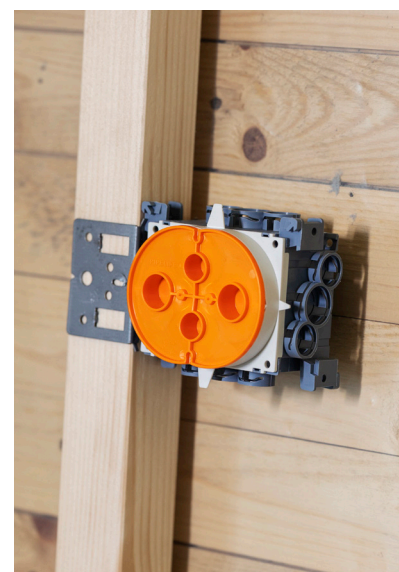

POWERLINE VEGGBOKS

Powerline veggbox er en ekstra stor veggbox med 12 innløp til rør. 12 stk kan brukes til 16 mm rør, hvor 4 av disse også kan benyttes til 20 mm rør. Boksen er beregnet bruk til platetykkelser fra 9 mm - 22 mm. Dette bruksområdet kan utvides ved bruk av utforingsring som er integrert i boksens lokk. Når rørløpene skal benyttes åpnes løpene ved å presse ut dekslet med en kniv, stort skrujern e.l. Best egnet for korrugerte rør. Veggboxen kan festes på stender uten eget stenderfeste, men vi leverer både med og uten. I tillegg kan du bestille stenderfester separat.