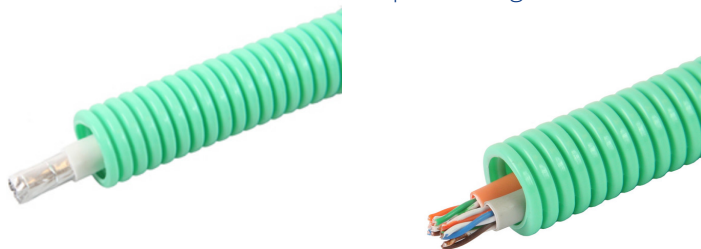

POWERLINE MED ANTENNE-/TV-KABEL, PVC, GRØNN

Powerline med antenne-/TV-kabel. For installasjons- og brukstemperatur mellom -25°C og +60°C. Stivhetsklasse 750 N. For ytelseserklæring (DoP) på antenne-/TV-kabel, ta kontakt med Pipelife Norge AS.

El-nr	Beskrivelse	Rørdimensjon	Rør	Meter pr eske/pall
1241467	Powerline KTV 59F 0,8/3,6 trishield	16 mm	PVC/grønn	100/1200
1241470	Powerline KTV 6F 1,0/4,6 trishield	16 mm	PVC/grønn	100/1200
1241478	Powerline KTV 6F + 2xCat6 U/UTP	20 mm	PVC/grønn	50/600

POWERLINE MED BRANNALARMKABEL, PVC, RØD

Powerline med brannalarmkabel. Brannalarmkabel med snodde ledere til fast opplegg innen- og utendørs. Anbefalt brukt til brannalarmanlegg. IFLI 250V -R er en halogenfri utgave av kabeltypen PFLP 250V. For installasjons- og brukstemperatur mellom -25°C og +60°C. Stivhetsklasse 750 N

El-nr	Beskrivelse	Rørdimensjon	Rør	Meter pr eske/pall
1241499	Powerline IFLI-R 2x1/1	16 mm	PVC/rød	50

POWERLINE MED ALARM-/SIGNALKABEL, PVC, ORANSJE

Powerline med PTS signalkabel. PTS: Signalkabler for inntil 60V med halogenfri ytre kappe. For installasjons- og brukstemperatur mellom -25°C og +60°C. Stivhetsklasse 750 N