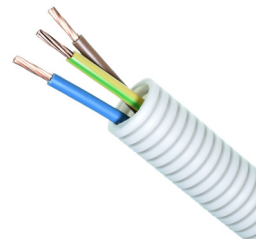

POWERLINE COIL MED INSTALLASJONSKABEL, GRÅ, PP

El-nr	Beskrivelse	Rørdimensjon	Rør	Meter pr kveil
1241530	Powerline coil PN 3G1,5	16 mm	PP/grå	100
1241531	Powerline coil PN 4G1,5	16 mm	PP/grå	100
1241532	Powerline coil PN 5G1,5	16 mm	PP/grå	100
1241533	Powerline coil PN 3G2,5	16 mm	PP/grå	100
1241534	Powerline coil PN 3G2,5	16 mm	PP/grå	50
1241535	Powerline coil PN 3G2,5	16 mm	PP/grå	145
1241536	Powerline coil PN 3G2,5	16 mm	PP/grå	300
1241540	Powerline coil PN 4G2,5	16 mm	PP/grå	100
1241541	Powerline coil PN 5G2,5	20 mm	PP/grå	100
1241542	Powerline coil PN 3G4	20 mm	PP/grå	100
1241543	Powerline coil PN 1G6	16 mm	PP/grå	100
1241544	Powerline coil PN 3G6	20 mm	PP/grå	100
1241550	Powerline coil PR 2X1,5+1,5	16 mm	PP/grå	100
1241551	Powerline coil PR 2X2,5+2,5	16 mm	PP/grå	100
1241586	Powerline coil TP90 2X1,5	16 mm	PP/grå	100
1241587	Powerline coil TP90 2X2,5	16 mm	PP/grå	100