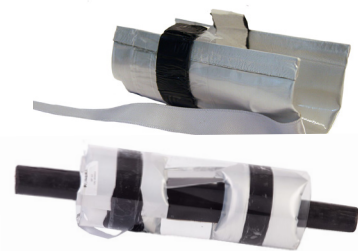

Her er et gjennomsiktig rør, med kabel, forseglert i begge ender

El-nr	Beskrivelse	For rørdimensjon	Antall stk i eske
2836220	Forseglingsbag OKT	25 mm	1/24
2836221	Forseglingsbag OKT	32 mm	1/24
2836222	Forseglingsbag OKT	40 mm	1/24
2836223	Forseglingsbag OKT	50 mm	1/24
2836224	Forseglingsbag OKT	63 mm	1/12
2836225	Forseglingsbag OKT	75 mm	1/12
2836226	Forseglingsbag OKT	90 mm	1/12
2836227	Forseglingsbag OKT	110 mm	1/12
2836228	Forseglingsbag OKT	160 mm	1/8