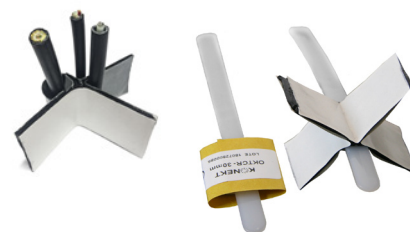

KONNEKT FORSEGLINGSBAG OKT FISS - MED BRANNTETTING

Konnekt forseglingsbag OKT FISS (Firestop Sealing System).
Som Forseglingsbag OKT, men OKT FISS er brannhemmende.

El-nr	Beskrivelse	For rørdimensjon	Antall stk i eske
2836249	Forseglingsbag OKT FISS	25 mm	1/24
2836250	Forseglingsbag OKT FISS	32 mm	1/24
2836252	Forseglingsbag OKT FISS	50 mm	1/24
2836253	Forseglingsbag OKT FISS	63 mm	1/24
2836254	Forseglingsbag OKT FISS	75 mm	1/12
2836255	Forseglingsbag OKT FISS	90 mm	1/12
2836256	Forseglingsbag OKT FISS	110 mm	1/12

Opplegg til el-bil hvor røret skal graves ned. Konnekt Norge.

Flere bilder og videoer på facebook.com/konnektnorge.no

KONNEKT TETNINGSTAPE OKT-CR

Bruk av tetningstape er å foretrekke når man må installere forseglingsbag OKT eller OKT FISS med mer enn en kabel i røret. Må brukes om man skal oppnå at røret blir 100% tett. Fjern hvit tape, spray på såpevann som følger med OKT forseglingsbag på den sorte klebrige massen for at den skal være lettere å håndtere og brett den rundt hver kabel. Ett kryss for maks 4 stk kabler. Krysset plasseres på midten i OKT forseglingsbag med styrepinnen. Denne type tetningsmasse har klebende egenskaper og muliggjør bedre vedlikehold og separasjon av kabler.