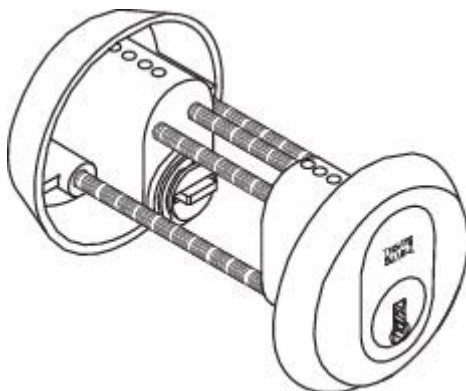

SY2045C

Komplett sylindersett - oval dobbelsylinder med bakkantfeste

Anvendelse

Sylindersett for dører uten FG-krav. Brukes til ASSA ABLOY modullås-, Connect og 51-serien. Kan også benyttes i andre låskasser fra ASSA, Abloy, Boda og Ruko.

S20+ sylinder anbefales på dører hvor det kreves ekstra sikkerhet.

- 1 stk. 2037 sylinder utside
- 1 stk. 2047 sylinder innside
- 2 stk. 5968 skilt, utv/innv
- 2 stk. sylinderkruser
- 2 stk. skiltskruser
- 2 stk. dekkskiver

Funksjon

System 10 sylinderen leveres med 6 toppstifter og 3 sidestifter.

S20+ sylinder har i tillegg herdede, borhindrende stifter og ulike overstifter og fjærer for å øke dirksikkerheten.

Utførelse

Standardutførelse: ms fkr, ms fkr m, ms m

Standardsylinderen leveres med 3 nøkler.

Nøkler til System 20 må bestilles separat.

Leveres komplett med sylinder, knappylinder, skilt, skruser og dekkskiver.